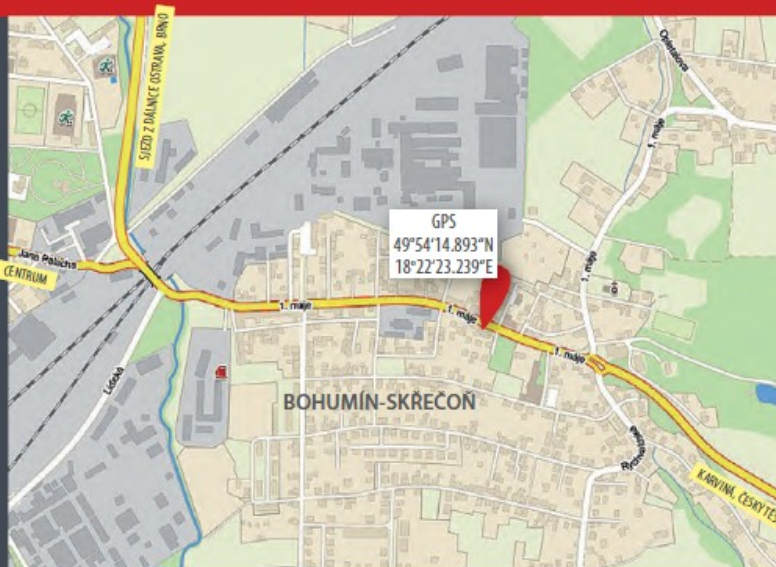

Kde a kdy se semináře konají?

V sobotu 19. listopadu 2011 od 9.00 hodin v Bohumíně je to zde:

Kde nás najdete?

www.skolici-centrum.eu

ČEMAT, s.r.o
1. Máje 260
735 31 Bohumín-Skrečon

Mgr. Ivana Seberová
mobil: +420 603 861 289
tel: +420 596 013 541
fax: +420 596 013 522
email: skoleni@cemat.cz
cemat@cemat.cz

příslušenství k manipulační a stavební technice

www.cemat.cz

www.skolici-centrum.eu